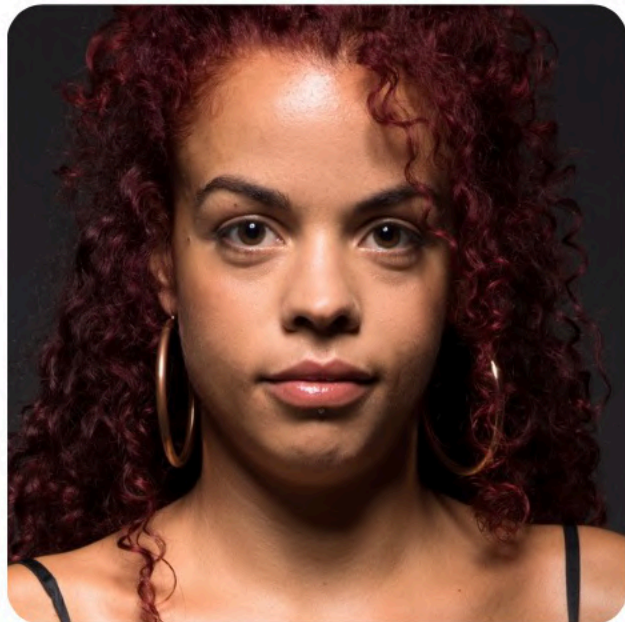

fatorefe@efemediaproductions.com
FÁBIO FREITAS 937 970 128
RUTE FILOMENO 937 981 552

EFE WOMEN ♀

JOSEFIN TAE

LARA FREITAS

LEA SIEBRECHT

MAFALDA TAVARES

MARGARIDA MARTINS

MARIA ESTER